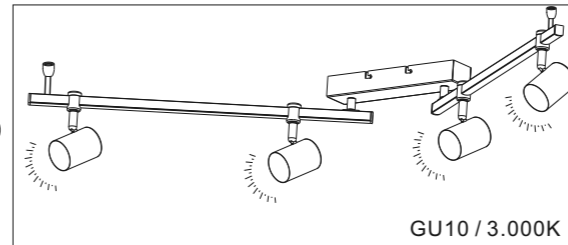

LED / 3.000K

I

O

1-2 sec.