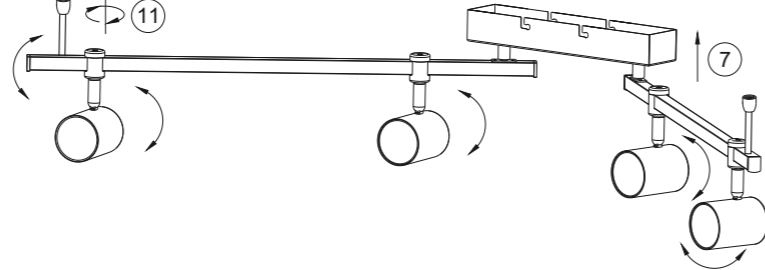

LED	10 W 1.200 lm	4,5 W 360 lm	836544
↑	32 W 2.100 lm	32 W 2.100 lm	
t	25.000 h	30.000 h	230V / 50Hz~
T_k	3.000 K	3.000 K	LED 1x LED-Board 33V DC / 10W
📦	15.000 x	15.000 x	4x GU10 max. 4,5W
💡	<0,5 s	<0,5 s	

Ø6mm

9

10

11

I/O