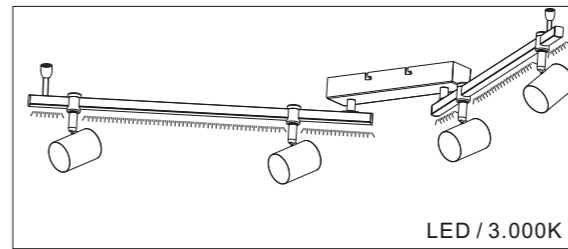

Ø6mm

9

10

11

I/O

LED / 3.000K

I

O